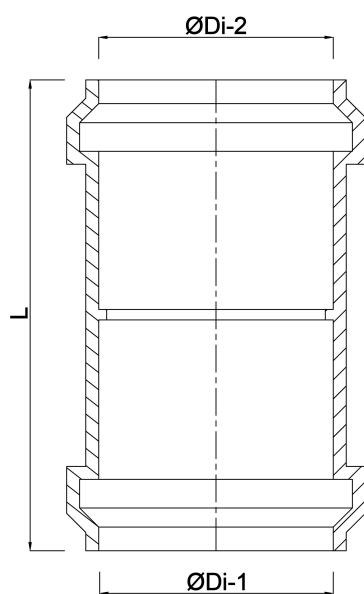

Reparaturmuffe PP 110 mm Steckmuffe Grau (0300224)

REBER
Bewässerungssysteme

TECHNISCHE DATEN

Farbe Grau

Werkstoff PP

Anschluss Steckmuffe

Anwendung Abwasser

Maß 110 mm

ABMESSUNGEN

L 136 mm

ØDi-1 110 mm

ØDi-2 110 mm

REBER
Bewässerungssysteme

Generiert am: 31.10.2025

Reber Beregnung GmbH
Gottlieb Daimler Str. 2
67227 Frankenthal
32602 VLOTHO-EXTER
Deutschland
+49 (0) 6233 3772 - 0
info@reberberegnung.de
<http://www.reberberegnung.de>