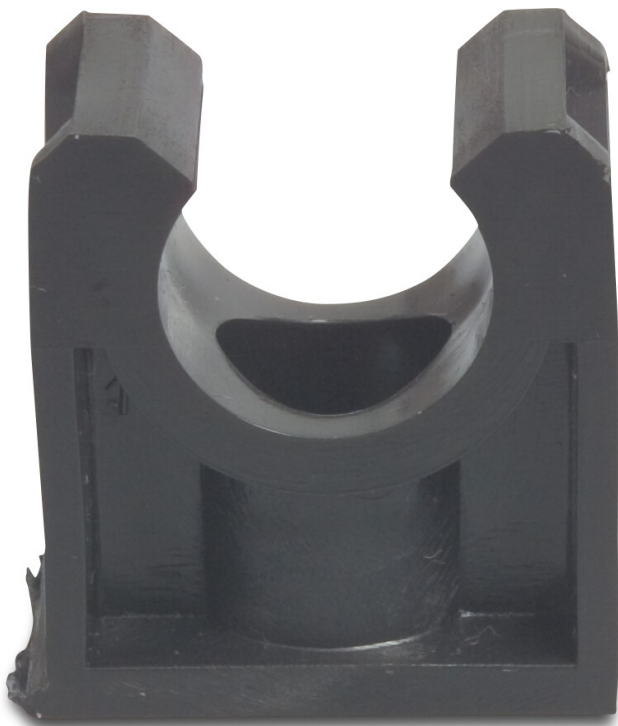

Rohrschelle PE 16 mm Schwarz Typ HT (0100671)

REBER
Bewässerungssysteme

TECHNISCHE DATEN

Farbe	Schwarz
-------	---------

Typ	HT
-----	----

Werkstoff	PE
-----------	----

Maß	16 mm
-----	-------

Generiert am: 23.10.2025