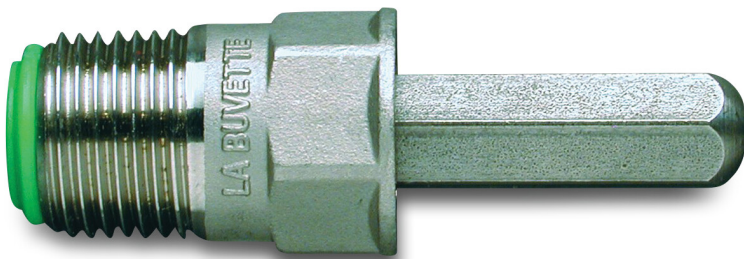

La Buvette Sprühnippel Edelstahl 1/2" Außengewinde Typ Poustube (7028211)

LA BUVETTE 
The Specialist in Livestock Drinking Solutions

REBER
Bewässerungssysteme

TECHNISCHE DATEN

Typ	Poustube
Werkstoff	Edelstahl
Anschluss	Außengewinde
Maß	1/2"

PRODUKTINFORMATIONEN

Mit Durchflussverstellung in der oberen Hälfte

- Vermeidet Verletzungen durch das spezielle Design.
- Keine Staus: der Mechanismus ist vor den Tieren geschützt.

Generiert am: 06.11.2025