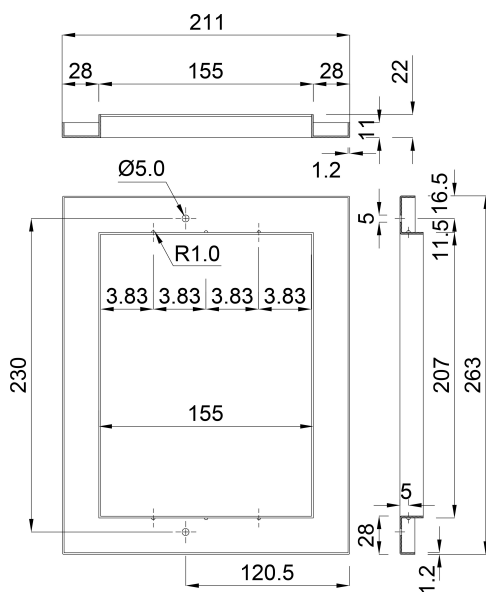

**Ocean Flansch mit Blende für
Skimmer Edelstahl 316 211 mm
x 263 mm Edelstahl Kleiner
Maßstab Typ Standard
(7024580)**

ocean.

REBER
Bewässerungssysteme

TECHNISCHE DATEN

Farbe	Edelstahl
Typ	Standard
Werkstoff	Edelstahl 316
Modell	Kleiner Maßstab
Maß	211 mm x 263 mm
Länge	263 mm
Breite	211 mm

ABMESSUNGEN

H	22 mm
---	-------

Generiert am: 06.11.2025

Reber Beregnung GmbH
Gottlieb Daimler Str. 2
67227 Frankenthal
Deutschland
+49 (0) 6233 3772 - 0
info@reberberegnung.de
<http://www.reberberegnung.de>