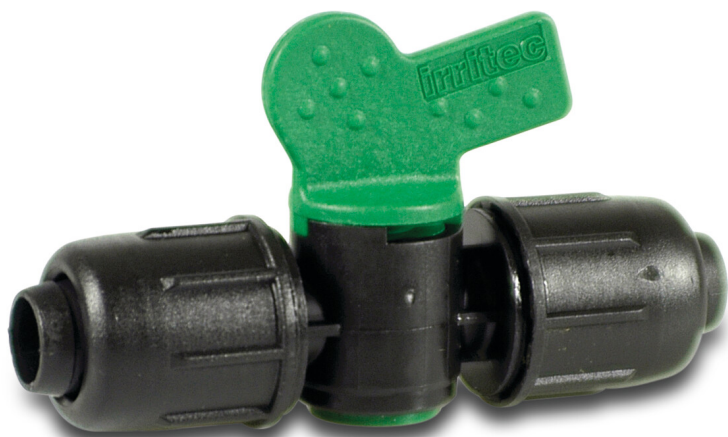

# Absperrhahn PP 16 mm lock 4bar Schwarz/Grün (7026404)

**REBER**  
Bewässerungssysteme

# TECHNISCHE DATEN

Farbe	Schwarz/Grün
-------	--------------

Werkstoff	PP
-----------	----

Anschluss	lock
-----------	------

Arbeitsdruck	4 bar
--------------	-------

Maß	16 mm
-----	-------