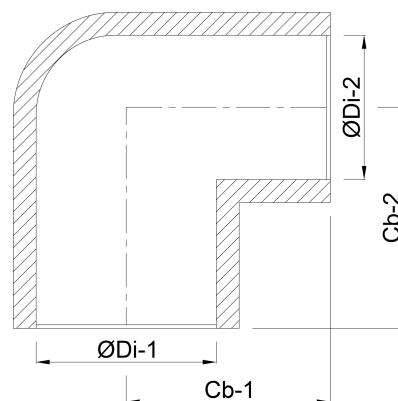

Profec Winkel 90° PVC-U 75 mm Klebemuffe 16bar Grau (0110112)

REBER
Bewässerungssysteme

TECHNISCHE DATEN

Farbe Grau

Werkstoff PVC-U

Anschluss Klebemuffe

Maß 75 mm

Arbeitsdruck 16 bar

ABMESSUNGEN

\varnothing Di-1 75 mm

\varnothing Di-2 75 mm

Cb-1 82 mm

Cb-2 82 mm

β 90 °

Generiert am: 30.10.2025

Reber Beregung GmbH
Gottlieb Daimler Str. 2
67227 Frankenthal