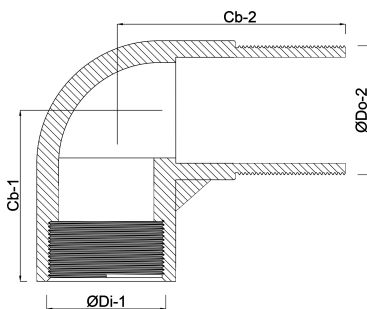

**Profec Nr. 92 Winkel 90°
Edelstahl 316 3" Innengewinde
x Außengewinde 16bar
(0080334)**

REBER
Bewässerungssysteme

TECHNISCHE DATEN

Werkstoff	Edelstahl 316
Anschluss	Innengewinde x Außengewinde
Fitting Nr.	Nr. 92
Arbeitsdruck	16 bar
Max. Temp.	100 °C
Maß	3"

ABMESSUNGEN

ØDi-1	3 "
ØDo-2	3 "
Cb-1	74 mm
Cb-2	92 mm
β	90 °

Generiert am: 23.10.2025

Reber Beregnung GmbH
Gottlieb Daimler Str. 2
67227 Frankenthal
32602 VLOTHO-EXTER
Deutschland
+49 (0) 6233 3772 - 0
info@reberberegnung.de
<http://www.reberberegnung.de>