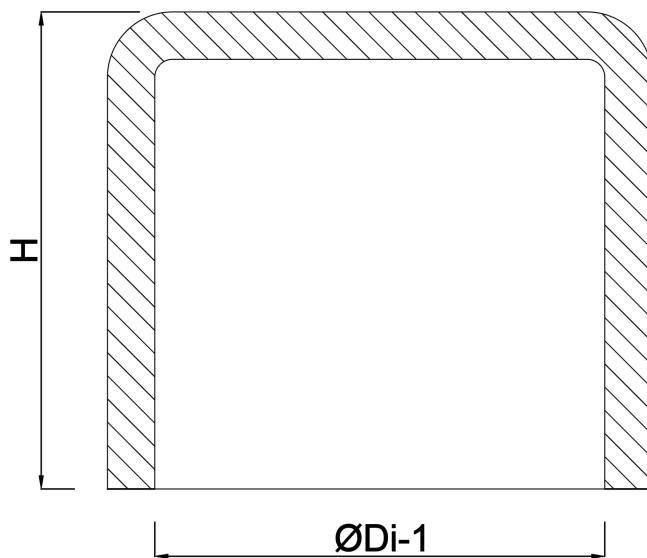

TECHNISCHE DATEN

Farbe Grau

Werkstoff PVC-U

Anschluss Klebemuffe

Maß 75 mm

ABMESSUNGEN

ØDi-1 75 mm

H 29 mm

Generiert am: 12.02.2026

REBER
Bewässerungssysteme