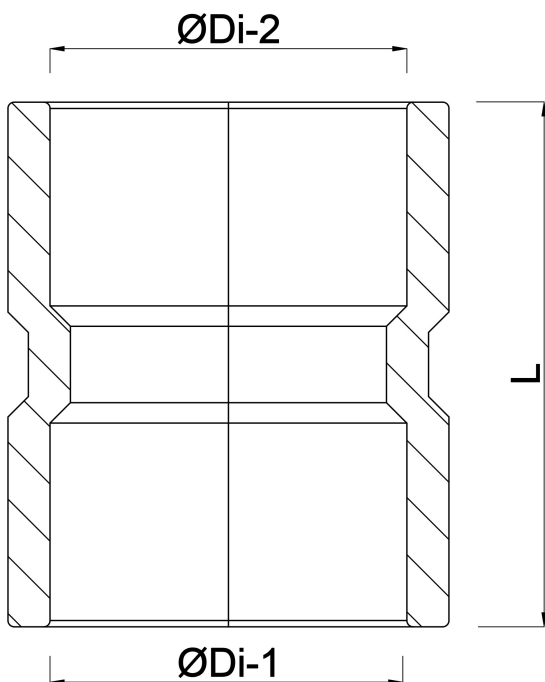

TECHNISCHE DATEN

Farbe Grau

Werkstoff PVC-U

Anschluss Klebemuffe

Maß 75 mm

ABMESSUNGEN

L 93 mm

ØDi-1 75 mm

ØDi-2 75 mm

REBER
Bewässerungssysteme