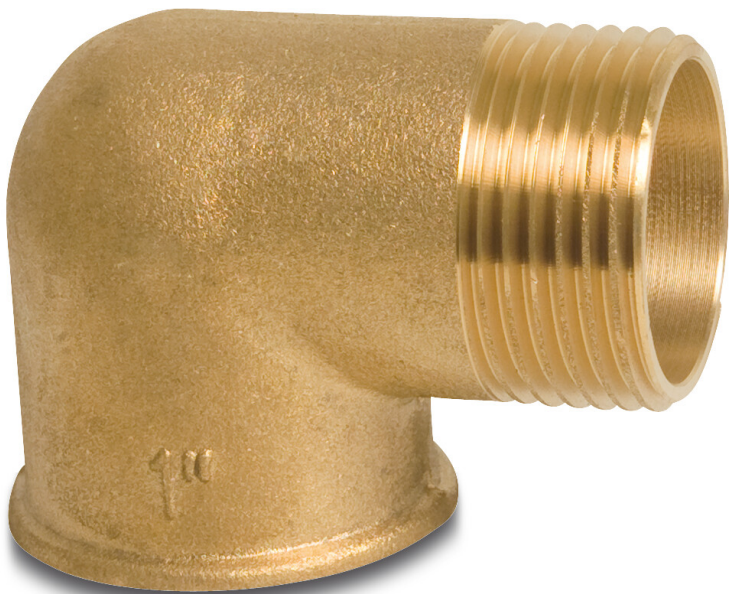

Nr. 92 Winkel 90° Messing 3/8"
Innengewinde x
Außengewinde S1 (7000395)

REBER
Bewässerungssysteme

TECHNISCHE DATEN

Werkstoff	Messing
Anschluss	Innengewinde x Außengewinde
Fitting Nr.	Nr. 92
Maß	3/8"
Label	S1