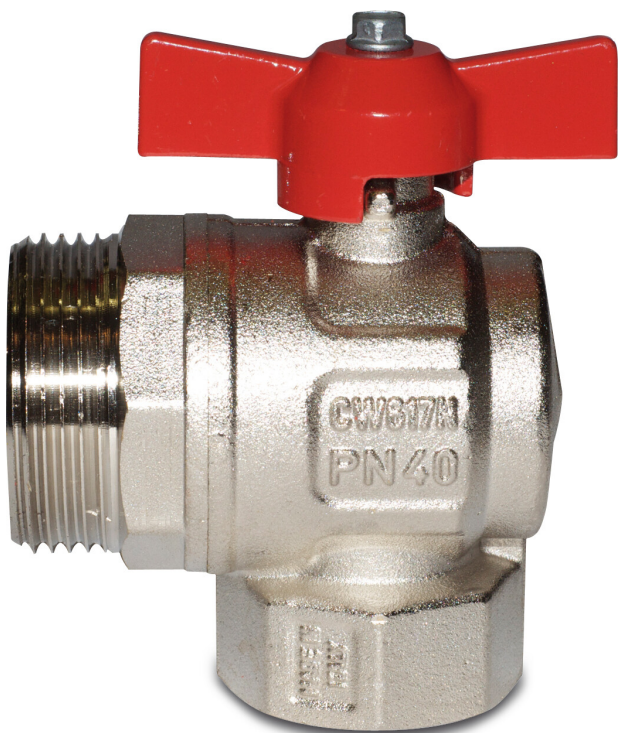

**Itap Kugelhahn Messing  
Vernickelt 1" x 1 1/4"  
Innengewinde x  
Außengewinde 40bar Typ  
298SDC (0402491)**

**REBER**  
Bewässerungssysteme

# TECHNISCHE DATEN

Typ	298SDC
Werkstoff	Messing
Oberflächenbehandlung	Vernickelt
Bedienung	Flügelgriff
Material Hebel/Griff	Aluminium
Material Gehäuse	Messing
Anschluss	Innengewinde x Außengewinde
Arbeitsdruck	40 bar
Griff-Farbe	Blau
Maß	1" x 1 1/4"