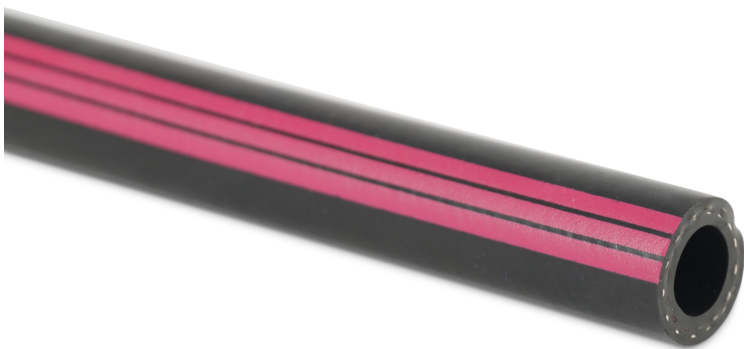

**Profec Schlauch EPDM 19 mm x
28,0 mm x 4,5 mm 20bar
Schwarz/Rot 20m Typ 5-Stern
(7019380)**

REBER
Bewässerungssysteme

TECHNISCHE DATEN

Farbe Schwarz/Rot

Typ 5-Stern

Werkstoff EPDM

Temperaturbereich -30°C - 100°C

Berstdruck 60 bar

Arbeitsdruck 20 bar

Maß 19 mm x 28,0 mm

Länge 20 m

Innen ø 19 mm

Außen ø 28,0 mm

Biegeradius 130 mm

Wandstärke 4,5 mm

PRODUKTINFORMATIONEN

Profec 5-Star ist der beste Mehrzweck-Gummischlauch für alle Anwendungen im Bau- und Reinigungsbereich zum besten Preis-Leistungs-Verhältnis auf professioneller Basis angeboten. Dieser Schlauch ist die preiswerte Alternative zu den Contitech Trix Rotstrahl und Euro Trix, die Sie ebenfalls in unserem Sortiment finden.