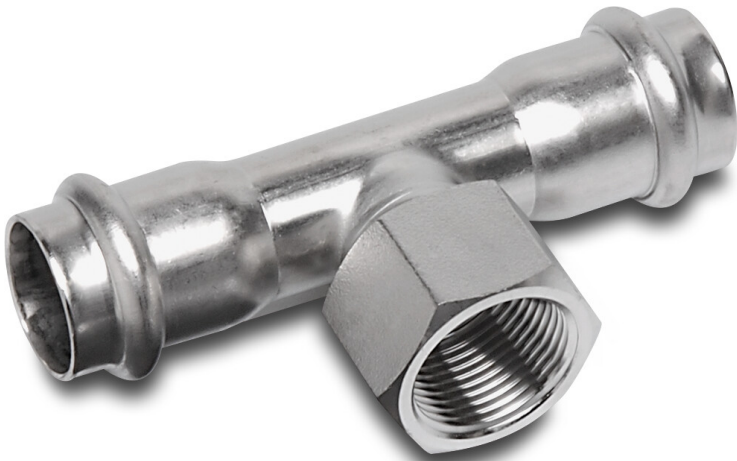

**Bonfix T-Stück 90° Edelstahl  
316L 28 mm x 3/4" x 28 mm  
Pressmuffe x Innengewinde x  
Pressmuffe KIWA (0085222)**

**bonfix**<sup>®</sup>  
the fitting factory

**REBER**  
Bewässerungssysteme

# TECHNISCHE DATEN

Werkstoff	Edelstahl 316L
Zulassung	KIWA
Anschluss	Pressmuffe x Innengewinde x Pressmuffe
Maß	28 mm x 3/4" x 28 mm

**Generiert am: 23.10.2025**

Reber Beregnung GmbH  
Gottlieb Daimler Str. 2  
67227 Frankenthal  
32602 VLOTHO-EXTER  
Deutschland  
+49 (0) 6233 3772 - 0  
[info@reberberegnung.de](mailto:info@reberberegnung.de)  
<http://www.reberberegnung.de>