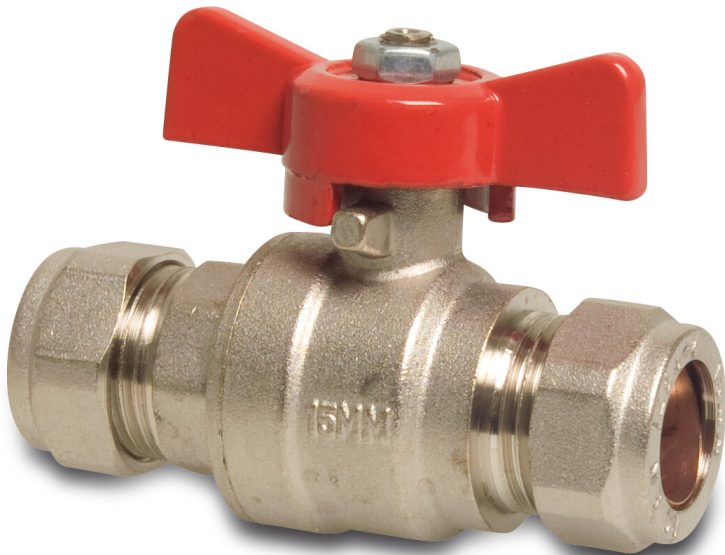

# Kugelhahn Messing Vernickelt 15 mm Klemm 10bar (0716523)

**REBER**  
Bewässerungssysteme

# TECHNISCHE DATEN

Werkstoff                      Messing

Oberflächenbehandlung      Vernickelt

Bedienung                      Flügelgriff

Griff-Farbe                      Rot

Material Hebel/Griff            Aluminium

Gehäusekonstruktion        2-teilig

Material Gehäuse              Messing

Material Dichtung              PTFE

Anschluss                      Klemm

Temperaturbereich            -20°C - 150°C

Arbeitsdruck                    10 bar