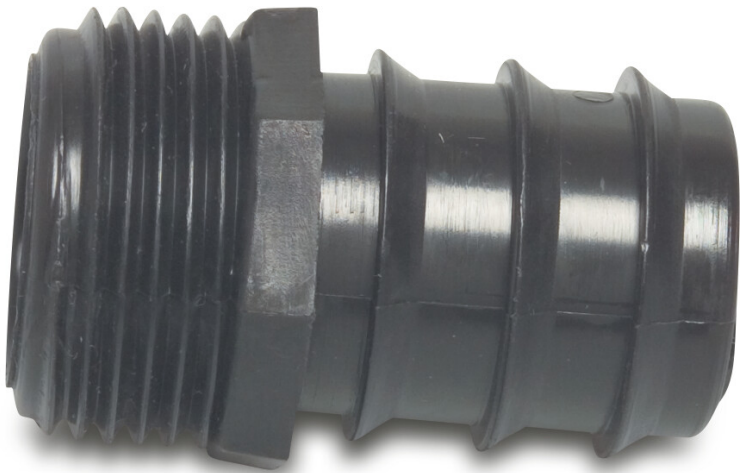

Schlauchtülle PP 1/2" x 25 mm
Außengewinde x Tülle 4bar
Schwarz (7038165)

REBER
Bewässerungssysteme

TECHNISCHE DATEN

Farbe	Schwarz
Werkstoff	PP
Anschluss	Außengewinde x Tülle
Arbeitsdruck	4 bar
Maß	1/2" x 25 mm

PRODUKTINFORMATIONEN

Alle Durchmesser entsprechen dem Außendurchmesser von PE-Rohren. Nur anwendbar an PE40 Rohr.

Generiert am: 09.11.2025

Reber Beregnung GmbH
Gottlieb Daimler Str. 2
67227 Frankenthal
Deutschland
+49 (0) 6233 3772 - 0
info@reberberegnung.de
<http://www.reberberegnung.de>