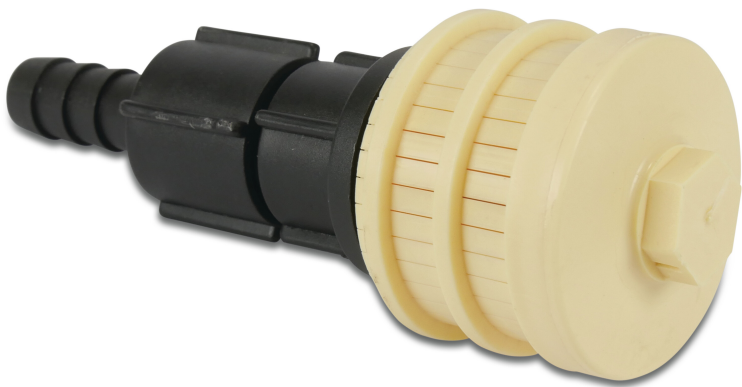

# Wasserablaufset - schwarz/weiß (7025795)

**REBER**  
Bewässerungssysteme

**Generiert am: 06.11.2025**

Reber Beregnung GmbH  
Gottlieb Daimler Str. 2  
67227 Frankenthal  
Deutschland  
+49 (0) 6233 3772 - 0  
[info@reberberegnung.de](mailto:info@reberberegnung.de)  
<http://www.reberberegnung.de>

**REBER**  
Bewässerungssysteme