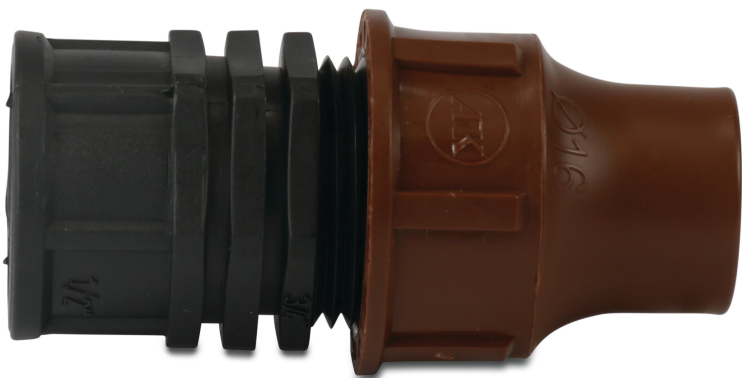

# Kupplung PP 16 mm x 3/4" lock x Innengewinde 6bar Braun Typ BF-62-75 lock (7021552)

**REBER**  
Bewässerungssysteme

# TECHNISCHE DATEN

Farbe	Braun
Werkstoff	PP
Anschluss	lock x Innengewinde
Arbeitsdruck	6 bar
Typ	BF-62-75 lock
Maß	16 mm x 3/4"
Länge	72,5 mm

**Generiert am: 06.11.2025**

Reber Beregnung GmbH  
Gottlieb Daimler Str. 2  
67227 Frankenthal  
Deutschland  
+49 (0) 6233 3772 - 0  
[info@reberberegnung.de](mailto:info@reberberegnung.de)  
<http://www.reberberegnung.de>