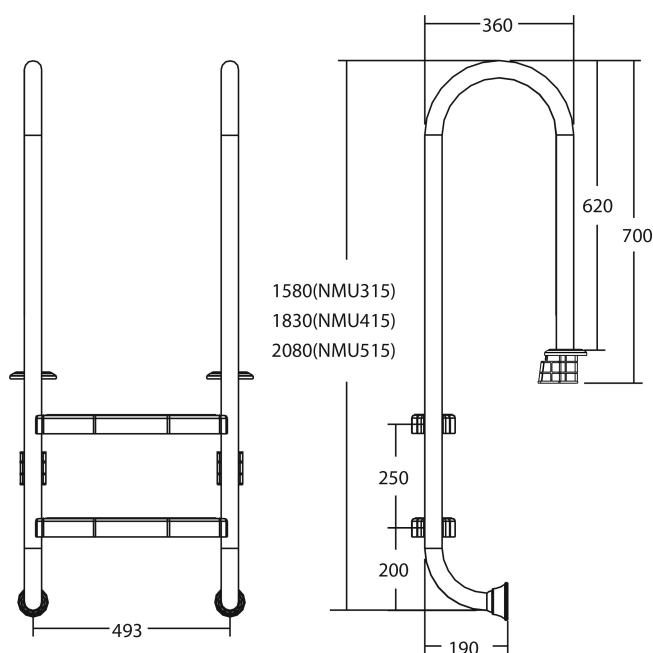

Flotide Tiefenbeckenleiter Edelstahl 316 Typ schlankes Modell 3 Trittstufen (7026917)

FLOTIDE

REBER
Bewässerungssysteme

TECHNISCHE DATEN

Typ schlankes Modell

Werkstoff Edelstahl 316

Trittstufen 3

PRODUKTINFORMATIONEN

Die Flotide-Poolleiter (kleines Modell) ist 170 mm hinter der Poolkante angebracht. Alle Leitern sind mit einem Anti-Rutsch-Pad ausgestattet.

Generiert am: 06.11.2025

REBER
Bewässerungssysteme

Reber Beregnung GmbH
Gottlieb Daimler Str. 2
67227 Frankenthal
Deutschland
+49 (0) 6233 3772 - 0
info@reberberegnung.de
<http://www.reberberegnung.de>