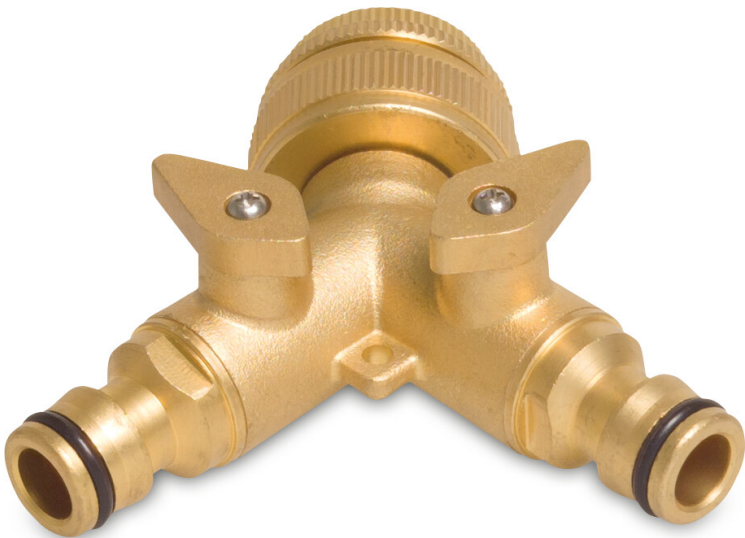

**Profec Y-Stück Clickkupplung
Messing 3/4 - 1"
Überwurfmutter IG x
Klickstecker x Klickstecker Typ
mit Kugelhahn (0500179)**

REBER
Bewässerungssysteme

TECHNISCHE DATEN

Typ mit Kugelhahn

Werkstoff Messing

Anschluss Überwurfmutter IG x Klickstecker x Klickstecker

Max. Temperatur 120 °C

Max. Temp. 120 °C

Maß 3/4 - 1"

ABMESSUNGEN

ØDi-2 3/4 - 1 "

ØDo-1 16.5 mm

ØDo-3 16.5 mm