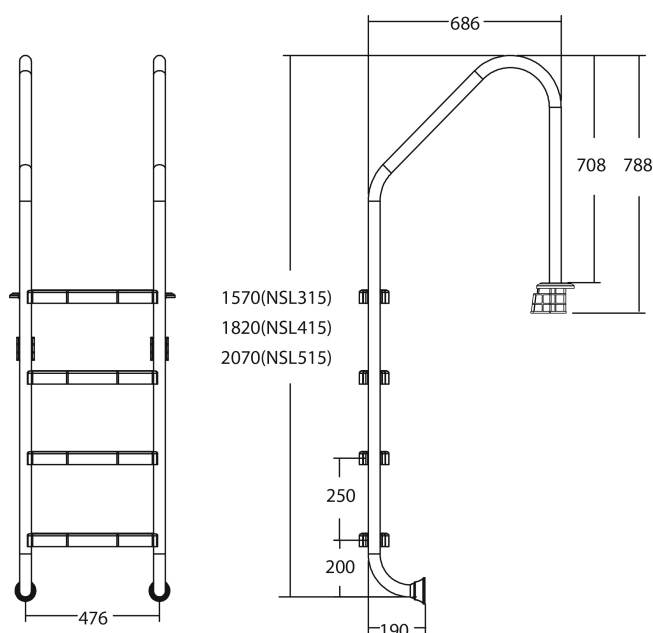

Flotide Tiefenbeckenleiter Edelstahl 316 Typ breites Modell 4 Trittstufen (7026930)

FLOTIDE

REBER
Bewässerungssysteme

TECHNISCHE DATEN

Typ breites Modell

Werkstoff Edelstahl 316

Trittstufen 4

PRODUKTINFORMATIONEN

Die Flotide-Poolleiter (breites Modell) ist 496 mm hinter der Poolkante angebracht. Alle Leitern sind mit einem Anti-Rutsch-Pad ausgestattet.

Generiert am: 06.11.2025

Reber Beregnung GmbH
Gottlieb Daimler Str. 2