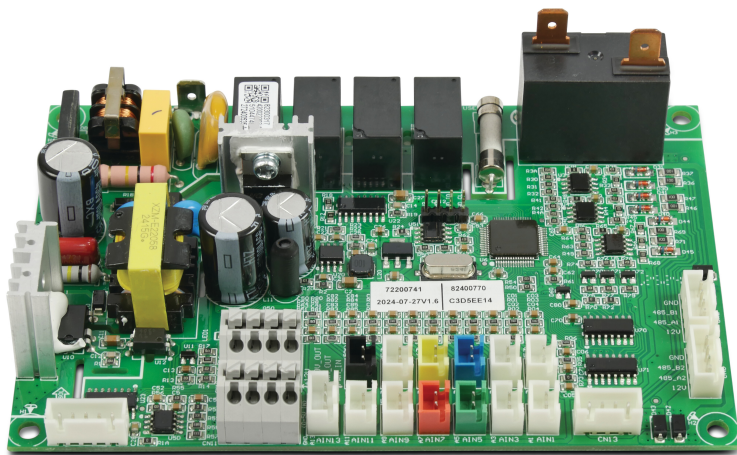

# PCB-Steuerung 82300317 + 82400770 Typ P26TX/32 (7036152)

**REBER**  
Bewässerungssysteme

**Generiert am: 09.11.2025**

Reber Beregnung GmbH  
Gottlieb Daimler Str. 2  
67227 Frankenthal  
Deutschland  
+49 (0) 6233 3772 - 0  
[info@reberberegnung.de](mailto:info@reberberegnung.de)  
<http://www.reberberegnung.de>

**REBER**  
Bewässerungssysteme