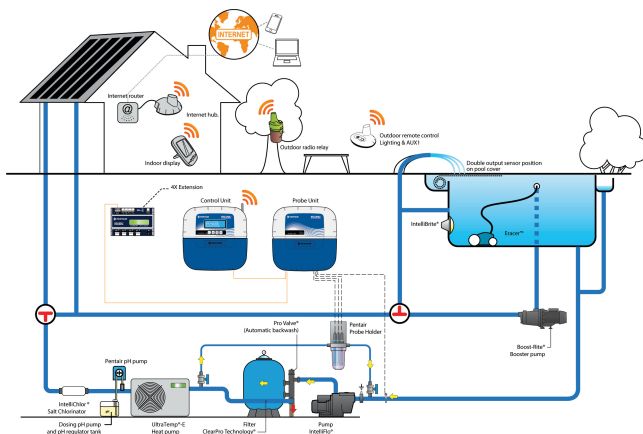

Pentair Energiesparender Pumpenschalter 230VAC Blau/Weiß Typ Intellipool (0180803)

 **PENTAIR**
TRADEGRADE
BY PENTAIR

REBER
Bewässerungssysteme

TECHNISCHE DATEN

Farbe Blau/Weiß

Typ Intellipool

Spannung 230VAC

Max. Poolvol. 150 m³

IP Wert IP65

PRODUKTINFORMATIONEN

Fernüberwachungs- und steuerungssystem zur optimalen Nutzung Ihrer Sta-Rite Pumpe mit variabler Drehzahl. IntelliPool™ sorgt für eine optimale Nutzung der Sta-Rite mit variabler Drehzahl, indem sie die korrekte Filtrationsgeschwindigkeit für jede Anwendung anbietet und die ohnehin schon hervorragende Energieeffizienz der Sta-Rite noch weiter verbessert. Zusätzliche Einsparungen sind möglich, weil das IntelliPool™- System nur die exakt benötigte Chemikalienmenge hinzufügt. Bei Verwendung von Salzelektrolyse wird die Lebensdauer Ihrer Elektrolysezelle optimiert. Der Pool kann sowohl vom Poolbesitzer als auch vom Poolbauer oder vom Wartungsunternehmen über ein Smartphone oder einen Internetanschluss zu jeder Zeit

REBER
Bewässerungssysteme

und von jedem Ort aus gesteuert werden. IntelliPool™ steuert die Filteranlage, Heizung, Scheinwerfer, Desinfektion (Cl-Dosierung, Salzanlage,...), die Pumpe zur Regelung des pH-Werts,...