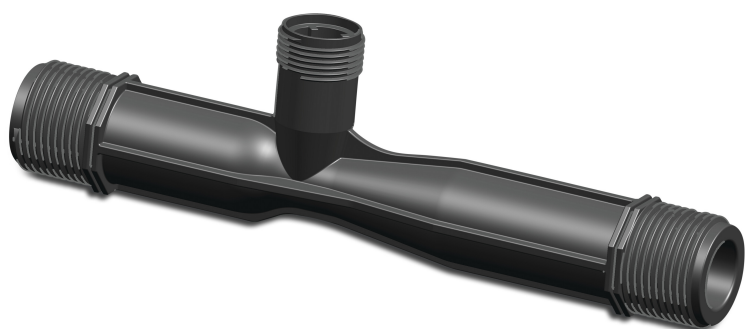

Venturidüse Set komplett PP 1" Außengewinde Schwarz (7033845)

REBER
Bewässerungssysteme

TECHNISCHE DATEN

Farbe Schwarz

Werkstoff PP

Anschluss Außengewinde

Maß 1"

Generiert am: 09.11.2025