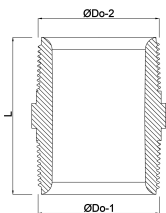

# TECHNISCHE DATEN

Werkstoff	Messing
Anschluss	Außengewinde
Fitting Nr.	Nr. 280
Maß	3/4"
Arbeitsdruck	30 bar
Max. Temp.	120 °C

# ABMESSUNGEN

L	38 mm
ØDo-1	3/4 "
ØDo-2	3/4 "
F-1	14 mm
F-2	14 mm
K-1	27 mm

**Generiert am: 05.11.2025**

Reber Beregnung GmbH  
Gottlieb Daimler Str. 2  
67227 Frankenthal  
32602 VLOTHO-EXTER  
Deutschland  
+49 (0) 6233 3772 - 0  
[info@reberberegnung.de](mailto:info@reberberegnung.de)  
<http://www.reberberegnung.de>