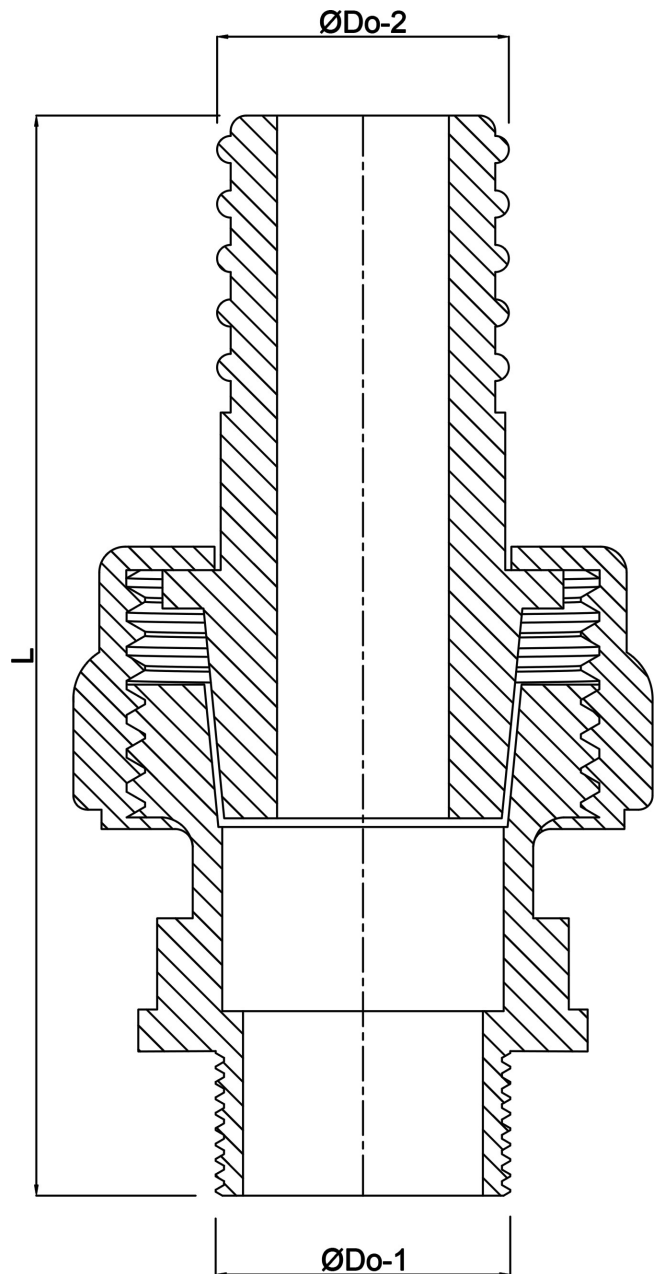

**Verschraubung PA (Nylon) 1" x  
32 mm Außengewinde x  
Schlauchtülle 16bar Weiß  
(0440573)**

**REBER**  
Bewässerungssysteme

# TECHNISCHE DATEN

Farbe	Weiß
Werkstoff	PA (Nylon)
Anschluss	Außengewinde x Schlauchtülle
Max. Temperatur	80 °C
Arbeitsdruck	16 bar
Max. Temp.	80 °C
Maß	1" x 32 mm
Länge	95 mm
Außen ø	55 mm

# ABMESSUNGEN

L	95 mm
ØDo-2	32 mm
ØDo-1	1 "
F-1	12 mm
K-1	55 mm

**Generiert am: 04.11.2025**

Reber Beregnung GmbH  
Gottlieb Daimler Str. 2  
67227 Frankenthal  
32602 VLOTHO-EXTER  
Deutschland  
+49 (0) 6233 3772 - 0  
[info@reberberegnung.de](mailto:info@reberberegnung.de)  
<http://www.reberberegnung.de>