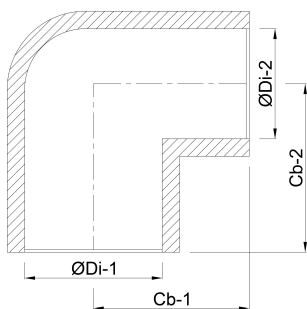

Maß 63 mm

ABMESSUNGEN

\varnothing Di-1 63 mm

\varnothing Di-2 63 mm

Cb-1 72 mm

Cb-2 72 mm

β 90 °

REBER
Bewässerungssysteme