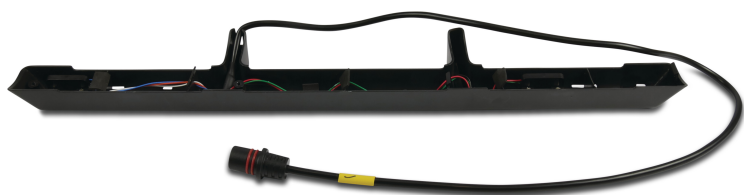

Wassererkennungsmodul für AquaRacer One (7040467)

REBER
Bewässerungssysteme

Generiert am: 08.11.2025

Reber Beregnung GmbH
Gottlieb Daimler Str. 2
67227 Frankenthal
Deutschland
+49 (0) 6233 3772 - 0
info@reberberegnung.de
<http://www.reberberegnung.de>

REBER
Bewässerungssysteme