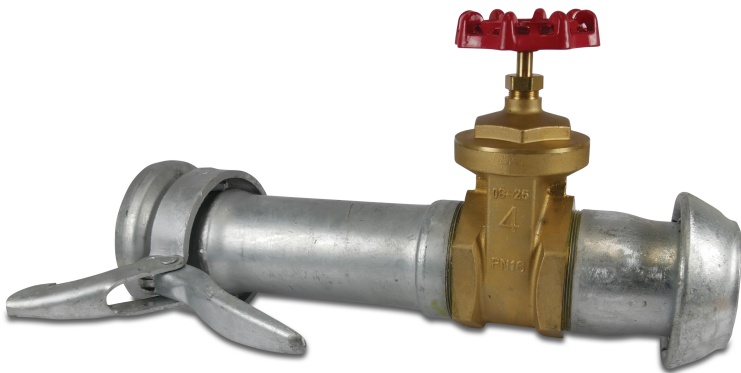

Profec Muffenschieber mit Schnellkupplungen Messing 108 mm V-Teil Kardan x M-Teil Kardan 8bar (7043848)

REBER
Bewässerungssysteme

TECHNISCHE DATEN

Werkstoff	Messing
Bedienung	Handrad
Griff-Farbe	Rot
Material Hebel/Griff	gegossenes Aluminium
Material Klappe	Messing
Material Gehäuse	Messing
Material Dichtung	PTFE
Anschluss	V-Teil Kardan x M-Teil Kardan
Arbeitsdruck	8 bar
Maß	108 mm