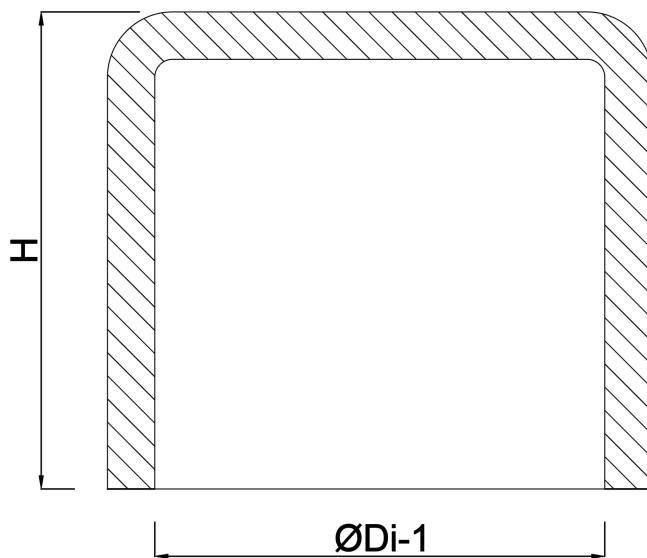

# TECHNISCHE DATEN

Farbe Grau

Werkstoff PVC-U

Anschluss Klebemuffe

Maß 250 mm

# ABMESSUNGEN

ØDi-1 250 mm

H 258 mm

Generiert am: 12.02.2026

**REBER**  
Bewässerungssysteme

Reber Beregnung GmbH  
Gottlieb Daimler Str. 2  
67227 Frankenthal  
Deutschland  
+49 (0) 6233 3772 - 0  
[info@reberberegnung.de](mailto:info@reberberegnung.de)  
<http://www.reberberegnung.de>