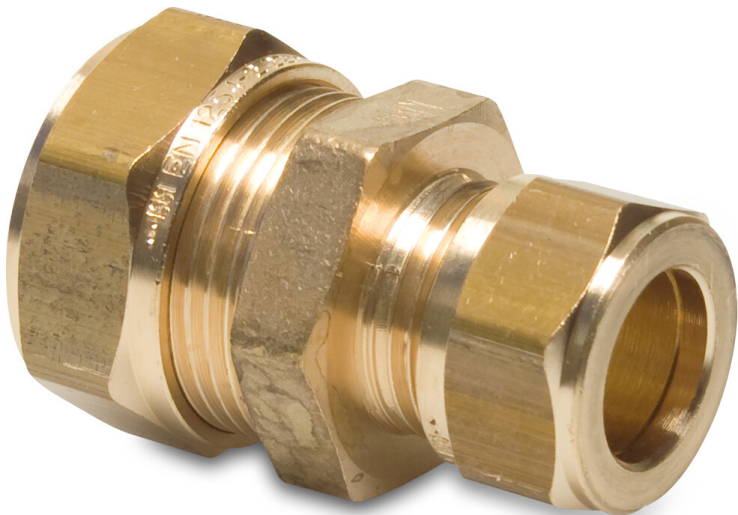

Reduziermuffe Messing 15 mm x 12 mm Klemm KIWA/GASTEC S1 (7005486)

REBER
Bewässerungssysteme

TECHNISCHE DATEN

Werkstoff	Messing
Zulassung	KIWA/GASTEC
Anschluss	Klemm
Maß	15 mm x 12 mm
Label	S1

Generiert am: 05.11.2025