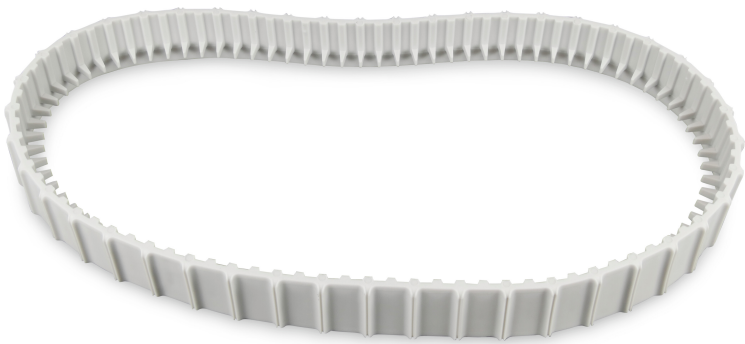

Track (7040096)

REBER
Bewässerungssysteme

Generiert am: 08.11.2025

Reber Beregnung GmbH
Gottlieb Daimler Str. 2
67227 Frankenthal
Deutschland
+49 (0) 6233 3772 - 0
info@reberberegnung.de
<http://www.reberberegnung.de>

REBER
Bewässerungssysteme