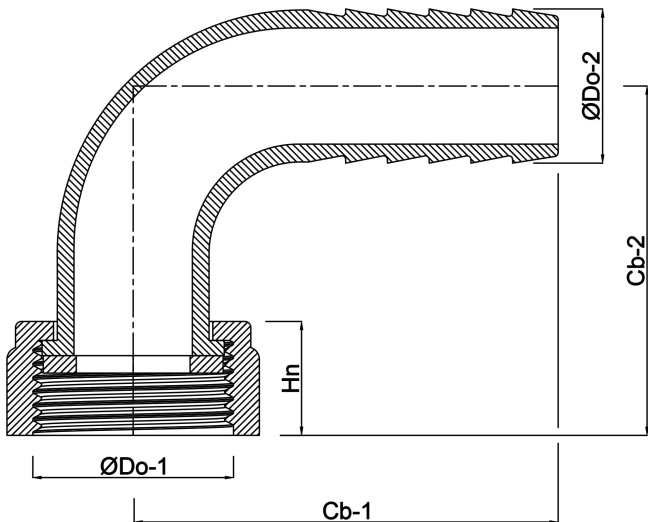

Profec 2/3
Winkelschlauchverschraubung
90° Messing 1" x 20 mm
Überwurfmutter IG x
Schlauchtülle Typ
Flachdichtend (0423363)

REBER
Bewässerungssysteme

TECHNISCHE DATEN

Typ	Flachdichtend
Werkstoff	Messing
Material Dichtung	EPDM
Anschluss	Überwurfmutter IG x Schlauchtülle
Max. Temperatur	120 °C
Max. Temp.	120 °C
Maß	1" x 20 mm

ABMESSUNGEN

ØDi-1	1 "
ØDo-2	20 mm
F-1	11 mm
Cb-1	50.5 mm
Cb-2	28.5 mm
P-1	26 mm
Hn	11 mm
β	90 °

Generiert am: 04.11.2025

Reber Beregnung GmbH
Gottlieb Daimler Str. 2
67227 Frankenthal
32602 VLOTHO-EXTER
Deutschland
+49 (0) 6233 3772 - 0
info@reberberegnung.de
<http://www.reberberegnung.de>

REBER
Bewässerungssysteme