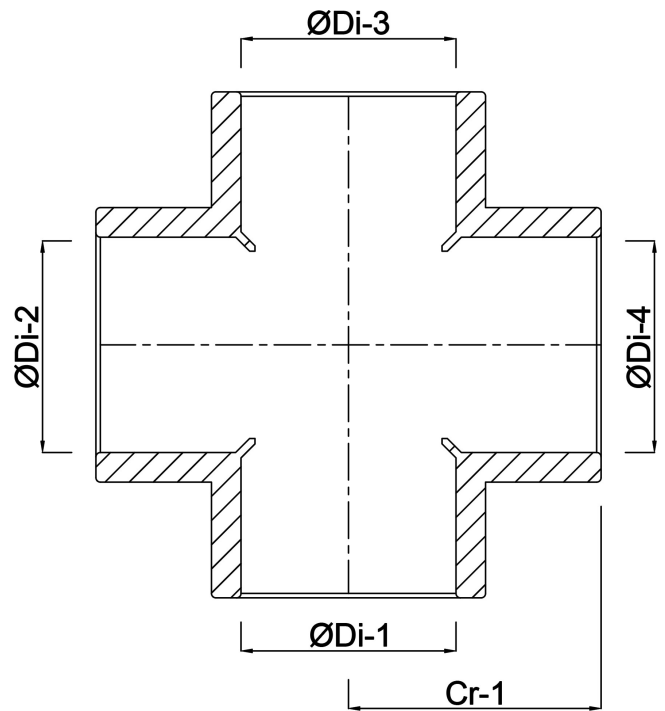

Profec Kreuzstück PVC-U 90 mm Klebemuffe 10bar Grau (0110382)

REBER
Bewässerungssysteme

Generiert am: 30.10.2025

Reber Beregnung GmbH
Gottlieb Daimler Str. 2
67227 Frankenthal
32602 VLOTHO-EXTER
Deutschland
+49 (0) 6233 3772 - 0
info@reberberegnung.de
<http://www.reberberegnung.de>

REBER
Bewässerungssysteme