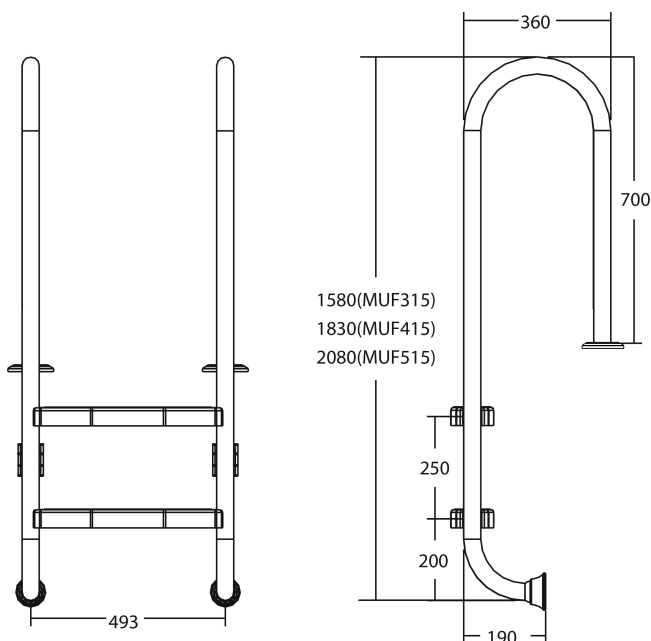

Flotide Tiefenbeckenleiter Edelstahl 304 Typ schlankes Modell 3 Trittstufen (7026914)

FLOTIDE

REBER
Bewässerungssysteme

TECHNISCHE DATEN

Typ schlankes Modell

Werkstoff Edelstahl 304

Trittstufen 3

PRODUKTINFORMATIONEN

Die Flotide-Poolleiter (kleines Modell) ist 170 mm hinter der Poolkante angebracht. Alle Leitern sind mit einem Anti-Rutsch-Pad ausgestattet.

Generiert am: 06.11.2025

Reber Beregnung GmbH
Gottlieb Daimler Str. 2