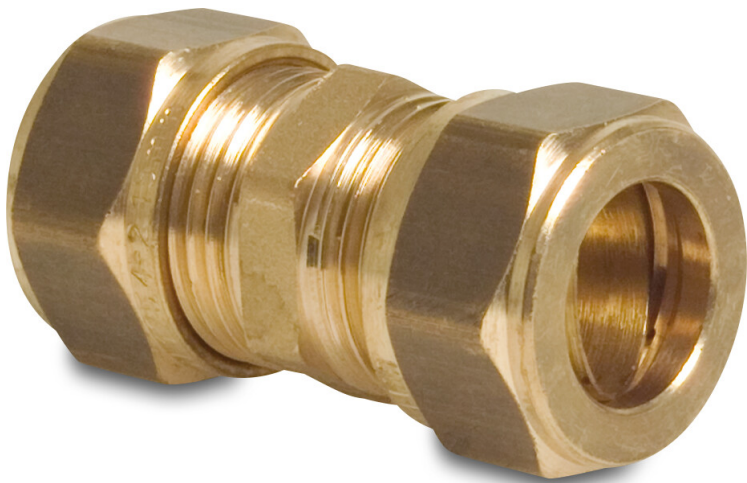

Muffe Messing 22 mm Klemm KIWA/GASTEC S1 (7005792)

REBER
Bewässerungssysteme

TECHNISCHE DATEN

Werkstoff	Messing
Zulassung	KIWA/GASTEC
Anschluss	Klemm
Maß	22 mm
Label	S1

Generiert am: 05.11.2025

Reber Beregnung GmbH
Gottlieb Daimler Str. 2
67227 Frankenthal
Deutschland
+49 (0) 6233 3772 - 0
info@reberberegnung.de
<http://www.reberberegnung.de>

REBER
Bewässerungssysteme