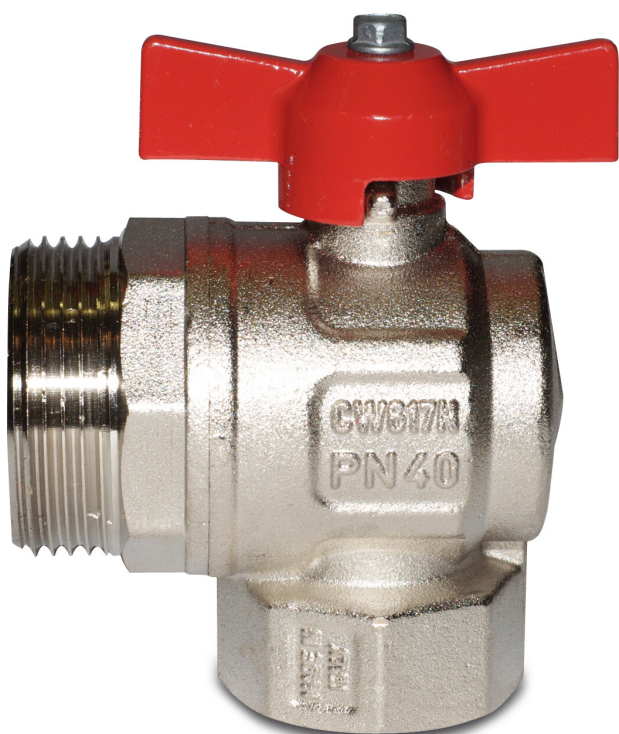

**Itap Kugelhahn Messing
Vernickelt 3/4" x 1"
Innengewinde x
Außengewinde 40bar Typ
298SDC (0402493)**

REBER
Bewässerungssysteme

TECHNISCHE DATEN

Typ	298SDC
Werkstoff	Messing
Oberflächenbehandlung	Vernickelt
Bedienung	Flügelgriff
Material Hebel/Griff	Aluminium
Material Gehäuse	Messing
Anschluss	Innengewinde x Außengewinde
Arbeitsdruck	40 bar
Griff-Farbe	Blau
Maß	3/4" x 1"