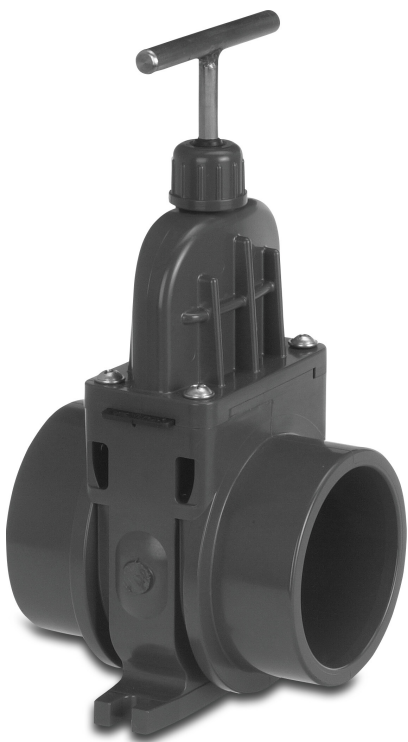

# VDL Zugschieber PVC-U 50 mm Klebemuffe 0.5bar Grau (7009443)

**VL** Van de Lande

**REBER**  
Bewässerungssysteme

**Generiert am: 12.02.2026**

Reber Beregnung GmbH  
Gottlieb Daimler Str. 2  
67227 Frankenthal  
Deutschland  
+49 (0) 6233 3772 - 0  
[info@reberberegnung.de](mailto:info@reberberegnung.de)  
<http://www.reberberegnung.de>

**REBER**  
Bewässerungssysteme