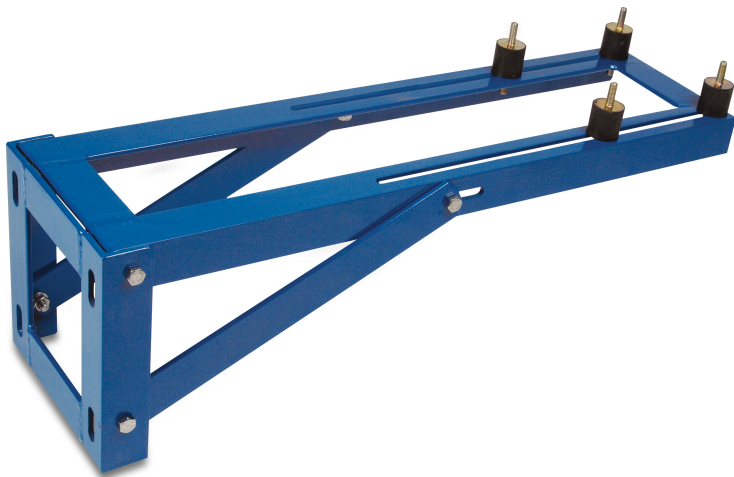

Pumpenkonsole Metall für Taifun Compact und Taifun Duo (7024932)

REBER
Bewässerungssysteme

Generiert am: 06.11.2025

Reber Beregnung GmbH
Gottlieb Daimler Str. 2
67227 Frankenthal
Deutschland
+49 (0) 6233 3772 - 0
info@reberberegnung.de
<http://www.reberberegnung.de>

REBER
Bewässerungssysteme