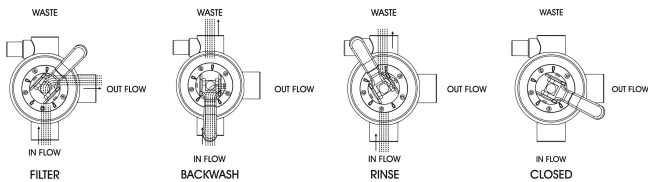

Mehrwegeventile 2" Innengewinde Weiß Typ Pentair 6-wege Schelle Ventil Tagelus (0180163)

REBER
Bewässerungssysteme

TECHNISCHE DATEN

Farbe

Weiß

Max. Temp.

35 °C

Typ

Pentair 6-wege Schelle Ventil Tagelus

Maß

2"

Anschluss

Innengewinde

Generiert am: 05.11.2025

Reber Beregnung GmbH
Gottlieb Daimler Str. 2
67227 Frankenthal
Deutschland
+49 (0) 6233 3772 - 0
info@reberberegnung.de
<http://www.reberberegnung.de>