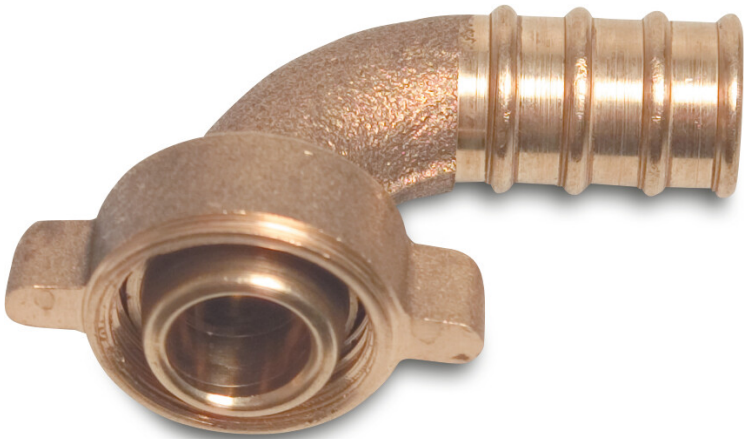

**2/3 Schlauchverschraubung  
Bogen 90° konisch dichtend  
Messing 3/4" x 20 mm  
Überwurfmutter IG x  
Schlauchtülle (0424563)**

**REBER**  
Bewässerungssysteme

# TECHNISCHE DATEN

Werkstoff

Messing

Anschluss

Überwurfmutter IG x Schlauchtülle

Maß

3/4" x 20 mm

# ABMESSUNGEN

$\varnothing$ Di-1

3/4 "

$\varnothing$ Do-2

20 mm

Cb-1

50 mm

Cb-2