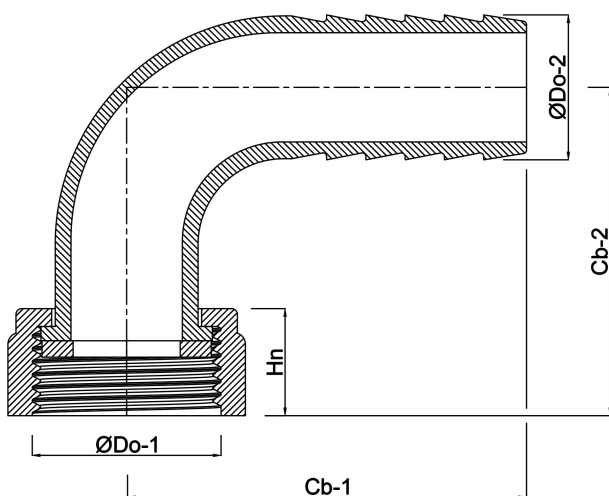

**2/3 Schlauchverschraubung  
Bogen 90° konisch dichtend  
Messing 3/4" x 20 mm  
Überwurfmutter IG x  
Schlauchtülle (0424563)**

**REBER**  
Bewässerungssysteme

# TECHNISCHE DATEN

Werkstoff

Messing

Anschluss

Überwurfmutter IG x Schlauchtülle

Maß

3/4" x 20 mm

# ABMESSUNGEN

$\varnothing$ Di-1

3/4 "

$\varnothing$ Do-2

20 mm

Cb-1

50 mm

Cb-2

36 mm

Hn

16.6 mm

$\beta$

90 °

**REBER**  
Bewässerungssysteme

**Generiert am: 04.11.2025**

Reber Beregnung GmbH  
Gottlieb Daimler Str. 2  
67227 Frankenthal  
32602 VLOTHO-EXTER  
Deutschland  
+49 (0) 6233 3772 - 0  
[info@reberberegnung.de](mailto:info@reberberegnung.de)  
<http://www.reberberegnung.de>