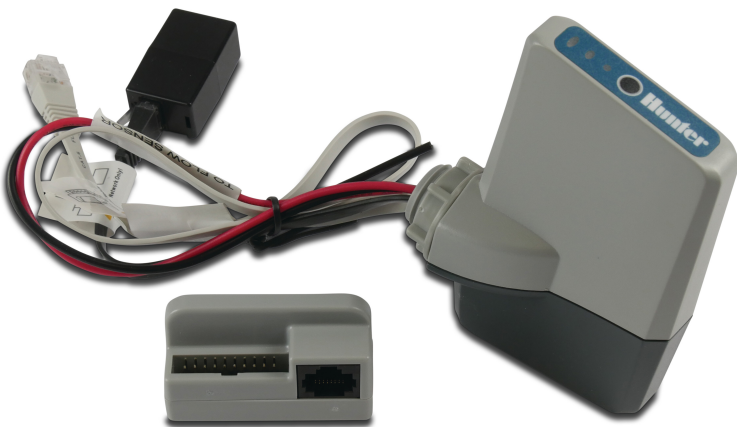

Hunter Lankit Typ ICC2 (7032891)

Hunter®

REBER
Bewässerungssysteme

TECHNISCHE DATEN

Typ

ICC2

PRODUKTINFORMATIONEN

Zentrale Bewässerungsmanagement-Plattform für ICC2-Steuergeräte.