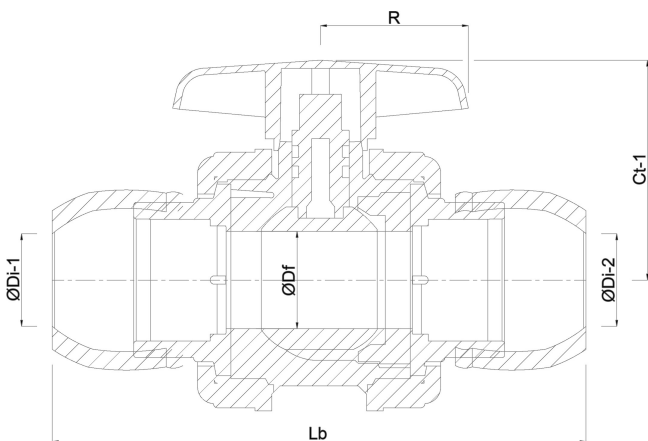

Material Hebel/Griff PVC-U

Gehäusekonstruktion 3-teilig

Material Gehäuse PP

Material Dichtung hytrel/EPDM

Anschluss Klemm

Max. Temperatur 60 °C

Minimale Mediumtemperatur 0 °C
(kontinuierlich)

Arbeitsdruck 10 bar

Maß 32 mm

DN 25

ABMESSUNGEN

Lb 190 mm

ØDi-1 32 mm

ØDi-2 32 mm

Ct-1 70 mm

R 53 mm

ØDf 25 mm

PRODUKTINFORMATIONEN

Mit gesicherter Kugel.

Generiert am: 05.11.2025

REBER
Bewässerungssysteme

Reber Beregnung GmbH
Gottlieb Daimler Str. 2
67227 Frankenthal
32602 VLOTHO-EXTER
Deutschland
+49 (0) 6233 3772 - 0
info@reberberegnung.de
<http://www.reberberegnung.de>