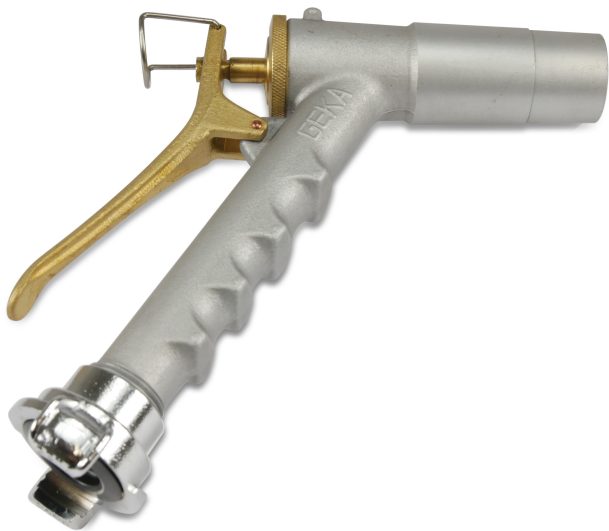

Spritzpistole Aluminium 3/4" Schnellkupplung KA 40 Typ 110 (0451010)

REBER
Bewässerungssysteme

TECHNISCHE DATEN

Typ	110
Werkstoff	Aluminium
Knaggenabstand	40 KA
Anschluss	Schnellkupplung
Maß	3/4"

Generiert am: 04.11.2025