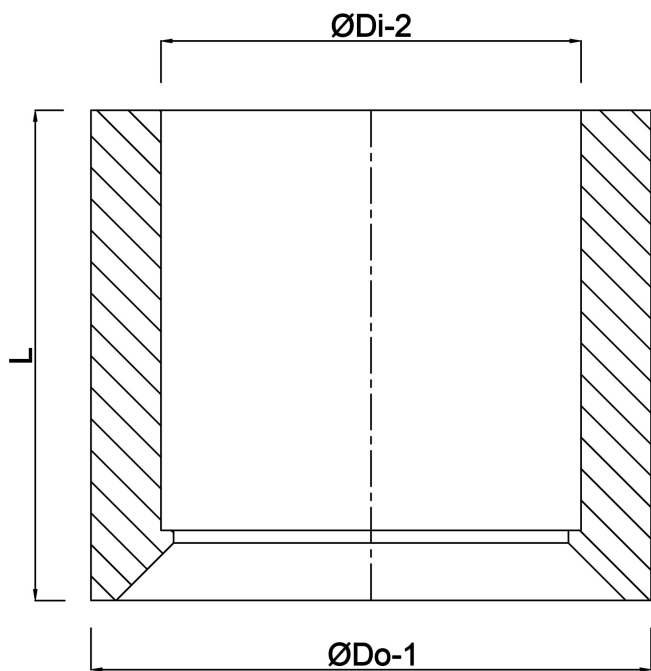

Reduzierstück Gummi 50 mm x 30 mm Stutzen x Steckmuffe Schwarz (0350396)

REBER
Bewässerungssysteme

TECHNISCHE DATEN

Farbe	Schwarz
Werkstoff	Gummi
Anschluss	Stutzen x Steckmuffe
Maß	50 mm x 30 mm

ABMESSUNGEN

L	24 mm
ØDi-2	30 mm
ØDo-1	50 mm

Generiert am: 04.11.2025

Reber Beregnung GmbH
Gottlieb Daimler Str. 2
67227 Frankenthal
32602 VLOTHO-EXTER
Deutschland
+49 (0) 6233 3772 - 0
info@reberberegnung.de
<http://www.reberberegnung.de>