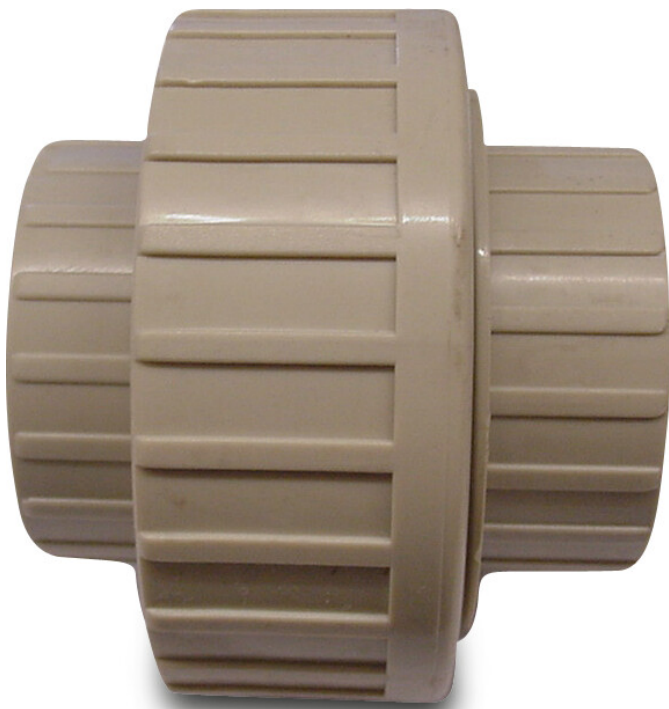

**Verschraubung PP 3/4"**  
**Innengewinde 10bar Beige P1**  
**(7001117)**

**REBER**  
Bewässerungssysteme

# TECHNISCHE DATEN

Farbe Beige

Werkstoff PP

Anschluss Innengewinde

Arbeitsdruck 10 bar

Maß 3/4"

Label P1

**Generiert am: 08.11.2025**