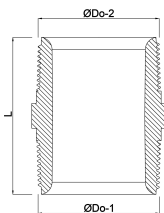

# TECHNISCHE DATEN

Werkstoff	Edelstahl 316
Anschluss	Außengewinde
Fitting Nr.	Nr. 280
Arbeitsdruck	16 bar
Max. Temp.	100 °C
Maß	2"

# ABMESSUNGEN

L	57 mm
ØDi-1	51.7 mm
ØDi-2	51.7 mm
ØDo-1	2 "
ØDo-2	2 "
K-1	61.2 mm

**Generiert am: 23.10.2025**

Reber Beregnung GmbH  
Gottlieb Daimler Str. 2  
67227 Frankenthal  
32602 VLOTHO-EXTER  
Deutschland  
+49 (0) 6233 3772 - 0  
[info@reberberegnung.de](mailto:info@reberberegnung.de)  
<http://www.reberberegnung.de>