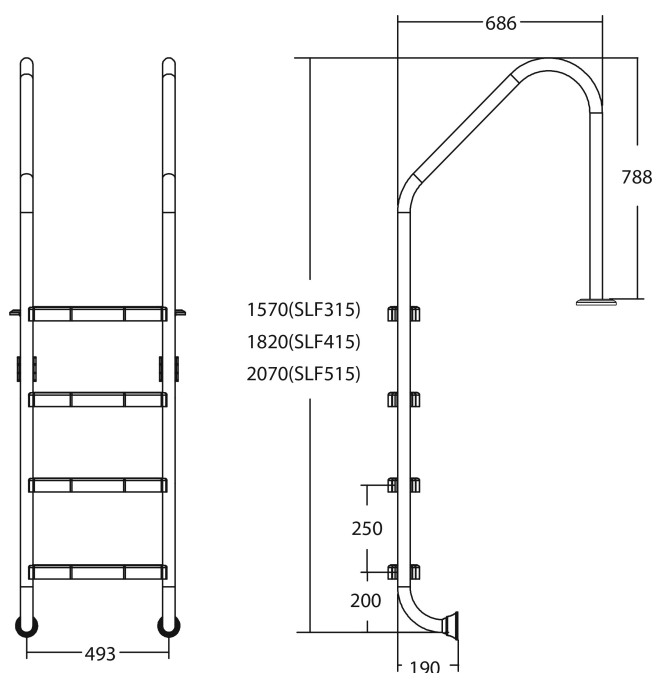

Flotide Tiefenbeckenleiter Edelstahl 316 Typ breites Modell 4 Trittstufen (7026933)

FLOTIDE

REBER
Bewässerungssysteme

TECHNISCHE DATEN

Typ breites Modell

Werkstoff Edelstahl 316

Trittstufen 4

PRODUKTINFORMATIONEN

Die Flotide-Poolleiter (breites Modell) ist 496 mm hinter der Poolkante angebracht. Alle Leitern sind mit einem Anti-Rutsch-Pad ausgestattet.

Generiert am: 06.11.2025

REBER
Bewässerungssysteme

Reber Beregnung GmbH
Gottlieb Daimler Str. 2
67227 Frankenthal
Deutschland
+49 (0) 6233 3772 - 0
info@reberberegnung.de
<http://www.reberberegnung.de>

REBER
Bewässerungssysteme