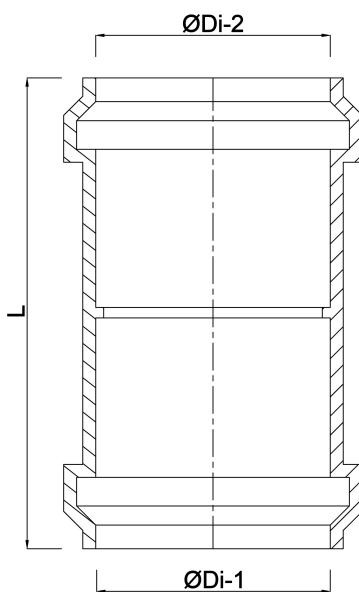

Reduziermuffe PP 125 mm x 80 mm Klick Muffe Grau (0380147)

REBER
Bewässerungssysteme

TECHNISCHE DATEN

Farbe	Grau
Werkstoff	PP
Anschluss	Klick Muffe
Anwendung	Entwässerung
Maß	125 mm x 80 mm

ABMESSUNGEN

L	185 mm
ØDi-1	125 mm
ØDi-2	80 mm