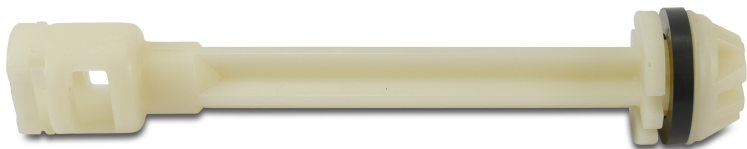

# Tefen Kolbensatz 0,5% - 5,0%

## Typ TF5 (7027263)

 **TEFEN**  
FLOW & DOSING TECHNOLOGIES

**REBER**  
Bewässerungssysteme

**Generiert am: 06.11.2025**

Reber Beregnung GmbH  
Gottlieb Daimler Str. 2  
67227 Frankenthal  
Deutschland  
+49 (0) 6233 3772 - 0  
[info@reberberegnung.de](mailto:info@reberberegnung.de)  
<http://www.reberberegnung.de>