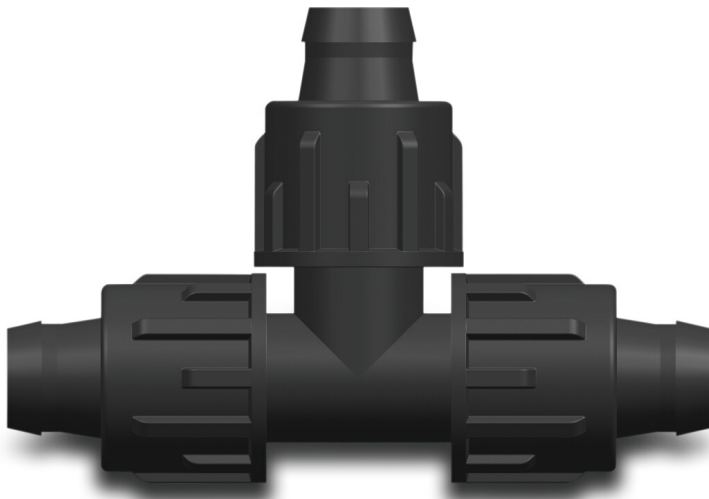

# T-Stück 90° PP 22 mm Tape 6bar Schwarz (7034889)

**REBER**  
Bewässerungssysteme

# TECHNISCHE DATEN

Farbe Schwarz

Werkstoff PP

Anschluss Tape

Arbeitsdruck 6 bar

Maß 22 mm

**Generiert am: 09.11.2025**

Reber Beregnung GmbH  
Gottlieb Daimler Str. 2  
67227 Frankenthal  
Deutschland  
+49 (0) 6233 3772 - 0  
[info@reberberegnung.de](mailto:info@reberberegnung.de)  
<http://www.reberberegnung.de>